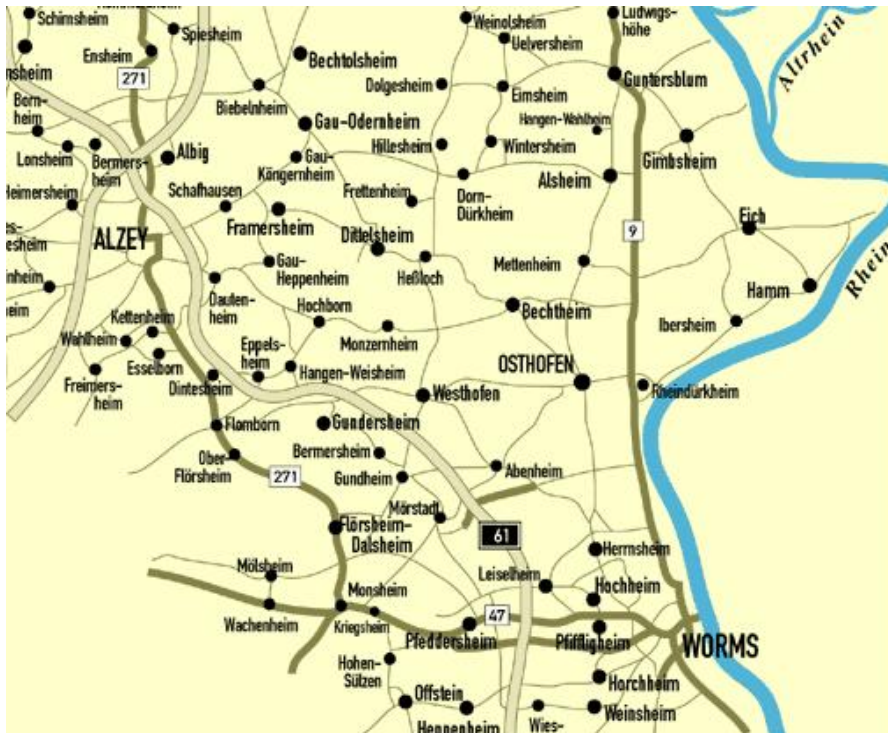

{addthis off}

Hier könnt Ihr unsern Wonnegau erkunden

Der Wonnegau ist eine Region im Süden Rheinhessens.

Im Wonnegau liegen:

- *Verbandsgemeinde Eich
- *Verbandsgemeinde Monsheim
- *Stadt Osthofen
- *Verbandsgemeinde Westhofen
- *Stadt Worms

Der Name Wonnegau leitet sich vom älteren Begriff Wormsgau ab, mit welchem die Region um die Stadt Worms bezeichnet wurde.

[Osthofen im Herzen des Wonnegaus](#)

[Urlaub im Wonnegau ab nach Rheinhessen](#)

[Südlicher Wonnegau](#)

[Wormserzeitung](#)

[Wein aus dem Wonnegau](#)